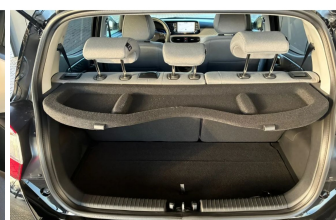

Fahrzeugausstattung

ABS	Abstandswarner
Android auto	Apple carplay
Bluetooth	Bordcomputer
ESP	Einparkhilfe Kamera
Fensterheber	Fernlichtassistent
Kindersitzbefestigung	Klimaanlage
Klimaanlage	Led-Tagfahrlicht
Lederlenkrad	Metallic
Notbremsassistent	Sitzheizung
Spurhalteassistent	Start Stop Automatik
Tagfahrlicht	Touchscreen
Tuner oder Radio	USB
Verkehrszeichenerkennung	beheizbares Lenkrad
dab-radio	elektrische Seitenspiegel
volldigitales Kombiinstrument