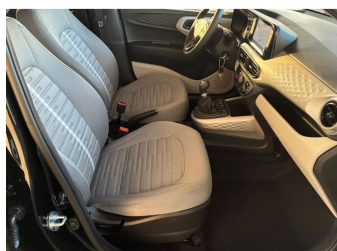

Fahrzeugausstattung

ABS	Abstandswarner
Android auto	Apple carplay
Bluetooth	Bordcomputer
ESP	Einparkhilfe Kamera
Fensterheber	Fernlichtassistent
Kindersitzbefestigung	Klimaanlage
Klimaanlage	Led-Tagfahrlicht
Lederlenkrad	Metallic
Notbremsassistent	Sitzheizung
Spurhalteassistent	Start Stop Automatik
Tagfahrlicht	Touchscreen
Tuner oder Radio	USB
Verkehrszeichenerkennung	beheizbares Lenkrad
dab-radio	elektrische Seitenspiegel
volldigitales Kombiinstrument