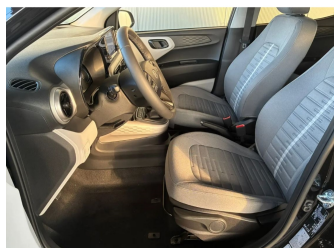

Fahrzeugausstattung

ABS	Abstandswarner
Android auto	Apple carplay
Bluetooth	Bordcomputer
ESP	Einparkhilfe Kamera
Fensterheber	Fernlichtassistent
Kindersitzbefestigung	Klimaanlage
Klimaanlage	Led-Tagfahrlicht
Lederlenkrad	Metallic
Notbremsassistent	Sitzheizung
Spurhalteassistent	Start Stop Automatik
Tagfahrlicht	Touchscreen
Tuner oder Radio	USB
Verkehrszeichenerkennung	beheizbares Lenkrad
dab-radio	elektrische Seitenspiegel
volldigitales Kombiinstrument