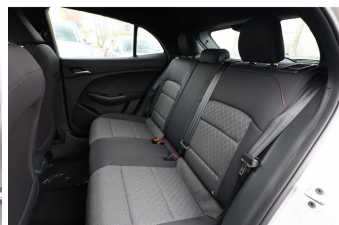

Fahrzeugausstattung

ABS	Alarmanlage
Android auto	Apple carplay
Bluetooth	Bordcomputer
ESP	Einparkhilfe
Einparkhilfe Kamera	Einparkhilfe Sensoren hinten
Fensterheber	Fernlichtassistent
Freisprecheinrichtung	Kindersitzbefestigung
Klimaanlage	Klimaanlage
Led-Scheinwerfer	Led-Tagfahrlicht
Lederlenkrad	Leichtmetallfelgen
Lichtsensoren	Metallic
Multifunktionslenkrad	Müdigkeitswarnsystem
Notbremsassistent	Reifen-sommerreifen
Servolenkung	Spurhalteassistent
Start Stop Automatik	Tagfahrlicht
Tempomat	Touchscreen
Tuner oder Radio	USB
Wegfahrsperrung	Zentralverriegelung
dab-radio	elektrische Seitenspiegel
schlüssellose Zentralsverriegelung	volldigitales Kombiinstrument