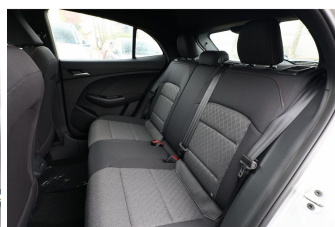

Fahrzeugausstattung

ABS	Alarmanlage
Android auto	Apple carplay
Bluetooth	Bordcomputer
ESP	Einparkhilfe
Einparkhilfe Kamera	Einparkhilfe Sensoren hinten
Fensterheber	Fernlichtassistent
Freisprecheinrichtung	Kindersitzbefestigung
Klimaanlage	Klimaanlage
Led-Scheinwerfer	Led-Tagfahrlicht
Lederlenkrad	Leichtmetallfelgen
Lichtsensoren	Metallic
Multifunktionslenkrad	Müdigkeitswarnsystem
Notbremsassistent	Reifen-sommerreifen
Servolenkung	Spurhalteassistent
Start Stop Automatik	Tagfahrlicht
Tempomat	Touchscreen
Tuner oder Radio	USB
Wegfahrsperrung	Zentralverriegelung
dab-radio	elektrische Seitenspiegel
schlüssellose Zentralsperre	volldigitales Kombiinstrument