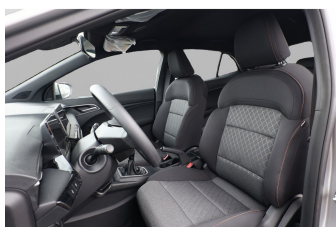

Fahrzeugausstattung

ABS	Alarmanlage
Android auto	Apple carplay
Bluetooth	Bordcomputer
ESP	Einparkhilfe
Einparkhilfe Kamera	Einparkhilfe Sensoren hinten
Fensterheber	Fernlichtassistent
Freisprecheinrichtung	Kindersitzbefestigung
Klimaanlage	Klimaanlage
Led-Scheinwerfer	Led-Tagfahrlicht
Lederlenkrad	Leichtmetallfelgen
Lichtsensoren	Metallic
Multifunktionslenkrad	Müdigkeitswarnsystem
Notbremsassistent	Reifen-sommerreifen
Servolenkung	Spurhalteassistent
Start Stop Automatik	Tagfahrlicht
Tempomat	Touchscreen
Tuner oder Radio	USB
Wegfahrsperrung	Zentralverriegelung
dab-radio	elektrische Seitenspiegel
schlüssellose Zentralsperre	volldigitales Kombiinstrument