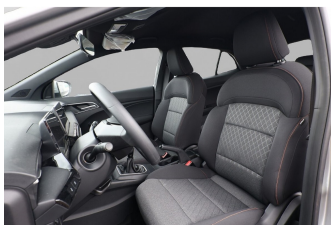

Fahrzeugausstattung

ABS	Alarmanlage
Android auto	Apple carplay
Bluetooth	Bordcomputer
ESP	Einparkhilfe
Einparkhilfe Kamera	Einparkhilfe Sensoren hinten
Fensterheber	Fernlichtassistent
Freisprecheinrichtung	Kindersitzbefestigung
Klimaanlage	Klimaanlage
Led-Scheinwerfer	Led-Tagfahrlicht
Lederlenkrad	Leichtmetallfelgen
Lichtsensoren	Metallic
Multifunktionslenkrad	Müdigkeitswarnsystem
Notbremsassistent	Reifen-sommerreifen
Servolenkung	Spurhalteassistent
Start Stop Automatik	Tagfahrlicht
Tempomat	Touchscreen
Tuner oder Radio	USB
Wegfahrsperrung	Zentralverriegelung
dab-radio	elektrische Seitenspiegel
schlüssellose Zentralsverriegelung	volldigitales Kombiinstrument