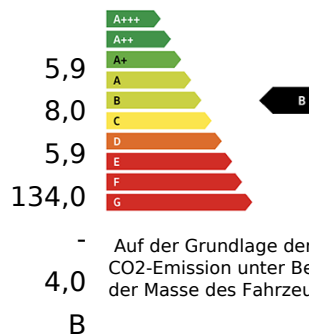

### Schnellinformationen

Fahrzeugart	Vorführfahrzeug	Klasse	Golf
Kategorie	Kombi	Hubraum	1498 cm <sup>3</sup>
Erstzulassung	03/2023	Außenfarbe	Schwarz
Laufleistung	9000 km	Innenfarbe	Schwarz
Leistung	110 kW (150 PS)	Innenausstattung	Stoff
Kraftstoffart	Benzin		
Getriebe	Schaltgetriebe		

### Umwelt und Normen

NEFZ-Kraftstoffverbrauch

Verbrauch kombiniert in l/100km\*\*

Verbrauch innerorts in l/100km\*\*

Verbrauch außerorts in l/100km\*\*

CO<sub>2</sub>-Emission in g/km\*\*

Schadstoffklasse

Umweltplakette

Energieeffizienzklasse \*\*

\* Ehemaliger Neupreis (Unverbindliche Preisempfehlung des Herstellers am Tag der Erstzulassung)

\*\* Die angegebenen Verbrauchs- und Emissionswerte wurden nach den gesetzlich vorgeschriebenen Messverfahren ermittelt. Am 1. Januar 2022 hat der WLTP-Prüfzyklus den NEFZ-Prüfzyklus vollständig ersetzt, sodass für nach diesem Datum neu typgenehmigte Fahrzeuge keine NEFZ-Werte vorliegen. Weitere Informationen zum offiziellen Kraftstoffverbrauch und den offiziellen spezifischen CO<sub>2</sub>-Emissionen neuer Personenkraftwagen können dem "Leitfaden über den Kraftstoffverbrauch, die CO<sub>2</sub>-Emission und den Stromverbrauch neuer Personenkraftwagen" entnommen werden, der an allen Verkaufsstellen, bei der Deutsche Automobil Treuhand GmbH (DAT), Hellmuth-Hirth-Straße 1, 73760 Ostfildern-Scharnhausen, und unter <https://www.dat.de/co2/> unentgeltlich erhältlich ist.