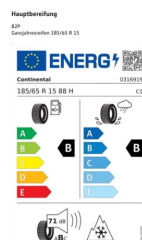

Umwelt und Normen

Energieverbrauch (kombiniert) in l/100 km:	5,4
CO ₂ -Emissionen (kombiniert) in g/km:	124,0
CO ₂ -Klasse:	D

Fahrzeugausstattung

ABS	Abstandswarner
Android auto	Apple carplay
Berganfahrassistent	Bluetooth
Bordcomputer	ESP
Einparkhilfe	Einparkhilfe Kamera
Einparkhilfe Sensoren hinten	Einparkhilfe Sensoren vorne
Fensterheber	Fernlichtassistent
Freisprecheinrichtung	Kindersitzbefestigung
Klimaautomatik	Klimaautomatik
Klimaautomatik 2 zonen	Led-Scheinwerfer
Led-Tagfahrlicht	Lederlenkrad
Leichtmetallfelgen	Lichtsensor
Lordosenstütze	Mittelarmlehne
Multifunktionslenkrad	Müdigkeitswarnsystem
Nebelscheinwerfer	Nichtraucher Fahrzeug
Notbremsassistent	Notrufsystem
Regensensor	Reifen-allwetterreifen
Reifendruckkontrollsystem	Servolenkung
Sitzheizung	Start Stop Automatik
Tagfahrlicht	Tempomat
Touchscreen	Traktionskontrolle
Tuner oder Radio	USB
Verkehrszeichenerkennung	Wegfahrsperr
Zentralverriegelung	ambientes Licht
dab-radio	elektrische Seitenspiegel
induktionsladen Smartphones	volldigitales Kombiinstrument