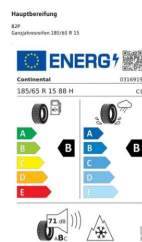

Verkaufsberater

Nedeljko Bradasevic

+49 30 67 97 21 265

nedeljko.bradasevic@auto-zellmann.de

Umwelt und Normen

Energieverbrauch (kombiniert) in l/100 km:

5,4

CO₂-Emissionen (kombiniert) in g/km:

124,0

CO₂-Klasse:

D

Fahrzeugausstattung

ABS	Abstandstempomat
Abstandswarner	Android auto
Apple carplay	Berganfahrassistent
Bluetooth	Bordcomputer
ESP	Einparkhilfe
Einparkhilfe Kamera	Einparkhilfe Sensoren hinten
Einparkhilfe Sensoren vorne	Fensterheber
Fernlichtassistent	Freisprecheinrichtung
Kindersitzbefestigung	Klimaautomatik
Klimaautomatik	Klimaautomatik 2 zonen
Led-Scheinwerfer	Led-Tagfahrlicht
Lederlenkrad	Leichtmetallfelgen
Lichtsensoren	Metallic
Mittelarmlehne	Multifunktionslenkrad
Müdigkeitssystem	Nebelscheinwerfer
Nichtraucher Fahrzeug	Notbremsassistent
Notrufsystem	Regensensor
Reifen-allwetterreifen	Reifendruckkontrollsystem
Schaltwippen	Servolenkung
Sitzheizung	Spurhalteassistent
Start Stop Automatik	Tagfahrlicht
Tempomat	Touchscreen
Traktionskontrolle	Tuner oder Radio
USB	Verkehrszeichenerkennung
Wegfahrsperrung	Zentralverriegelung
ambientes Licht	dab-radio
elektrische Seitenspiegel	volldigitales Kombiinstrument