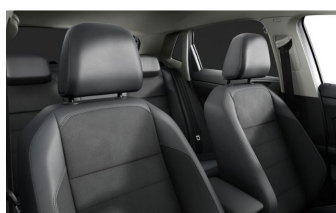

Fahrzeugausstattung

ABS	Abstandswarner
Android auto	Apple carplay
Berganfahrassistent	Bluetooth
Bordcomputer	ESP
Einparkhilfe	Einparkhilfe Kamera
Einparkhilfe Sensoren hinten	Einparkhilfe Sensoren vorne
Fensterheber	Fernlichtassistent
Freisprecheinrichtung	Kindersitzbefestigung
Klimaautomatik	Klimaautomatik
Klimaautomatik 2 zonen	Led-Scheinwerfer
Led-Tagfahrlicht	Lederlenkrad
Leichtmetallfelgen	Lichtsensor
Lordosenstütze	Metallic
Mittelarmlehne	Multifunktionslenkrad
Müdigkeitswarnsystem	Nebelscheinwerfer
Nichtraucher Fahrzeug	Notbremsassistent
Notrufsystem	Regensensor
Reifen-allwetterreifen	Reifendruckkontrollsystem
Schaltwippen	Servolenkung
Sitzheizung	Sportsitze
Start Stop Automatik	Tagfahrlicht
Tempomat	Touchscreen
Traktionskontrolle	Tuner oder Radio
USB	Verkehrszeichenerkennung
Wegfahrsperr	Zentralverriegelung
ambientes Licht	dab-radio
elektrische Seitenspiegel	induktionsladen Smartphones
volldigitales Kombiinstrument