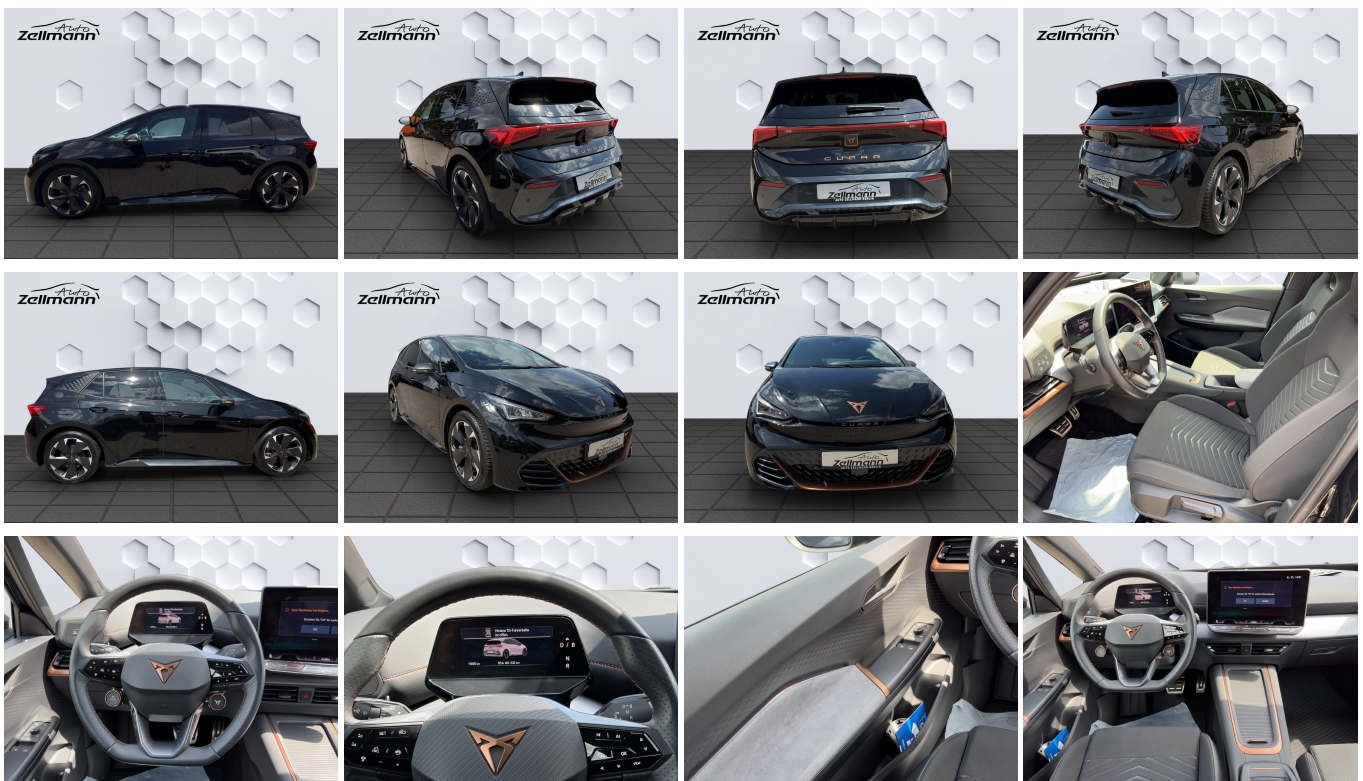

Fahrzeugausstattung

ABS	Abstandstempomat
Abstandswarner	Alarmanlage
Android auto	Apple carplay
Bluetooth	Bordcomputer
ESP	Einparkhilfe
Einparkhilfe Kamera	Einparkhilfe Sensoren hinten
Einparkhilfe Sensoren vorne	Fensterheber
Fernlichtassistent	Freisprecheinrichtung
Innenspiegel automatisch abbl.	Isofix Beifahrer
Kindersitzbefestigung	Klimaautomatik
Klimaautomatik	Led-Scheinwerfer
Led-Tagfahrlicht	Lederlenkrad
Leichtmetallfelgen	Lichtsensor
Metallic	Mittelarmlehne
Multifunktionslenkrad	Müdigkeitssystem
Navigationssystem	Nichtraucher Fahrzeug
Notbremsassistent	Notrufsystem
Regensensor	Reifendruckkontrollsystem
Servolenkung	Sitzheizung
Sprachsteuerung	Spurhalteassistent
Spurwechselassistent	Tagfahrlicht
Tempomat	Touchscreen
Traktionskontrolle	Tuner oder Radio
USB	Verkehrszeichenerkennung
Wegfahrsperr	Zentralverriegelung
ambientes Licht	dab-radio
einparkhilfe kamera 360	elektrische Seitenspiegel
head-up display	induktionsladen Smartphones
schlüssellose Zentralsverriegelung	volldigitales Kombiinstrument