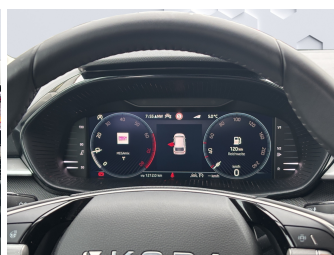

Energieverbrauch (kombiniert) in l/100 km:	5,0
CO ₂ -Emissionen (kombiniert) in g/km:	114,0
CO ₂ -Klasse:	C

Fahrzeugausstattung

ABS	Abstandswarner
Android auto	Anhaengerkupplung
Apple carplay	Bluetooth
Bordcomputer	ESP
Einparkhilfe	Einparkhilfe Kamera
Einparkhilfe Sensoren hinten	Einparkhilfe Sensoren vorne
Fensterheber	Freisprecheinrichtung
Geschwindigkeitsbegrenzungsanlage	Innenspiegel automatisch abbl.
Isofix Beifahrer	Kindersitzbefestigung
Klimaautomatik	Klimaautomatik
Led-Scheinwerfer	Led-Tagfahrlicht
Lederlenkrad	Leichtmetallfelgen
Lichtsensoren	Lordosenstutze
Metallic	Mittelarmlehne
Multifunktionslenkrad	Mu'digkeitswarnsystem
Navigationssystem	Nebelscheinwerfer
Nichtraucher Fahrzeug	Notbremsassistent
Notrufsystem	Regensensor
Reifendruckkontrollsystem	Servolenkung
Sitzheizung	Sprachsteuerung
Spurhalteassistent	Start Stop Automatik
Tagfahrlicht	Tempomat
Touchscreen	Traktionskontrolle
Tuner oder Radio	USB
Verkehrszeichenerkennung	Wegfahrsperr
Zentralverriegelung	beheizbares Lenkrad
dab-radio	elektrische Seitenspiegel
volldigitales Kombiinstrument	