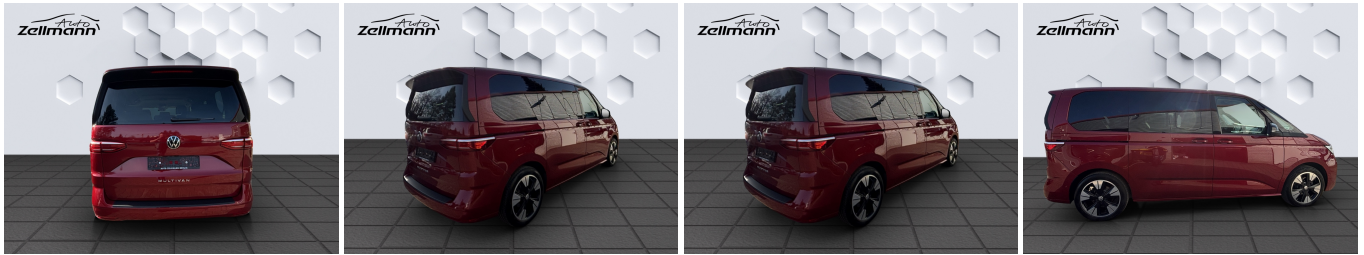

VW T7 Multivan Life 2.0l TDI 110kW DSG AHZV MatrixLED ACC

Ehem. Neupreis* **78.399,-€** Ihre Ersparnis **32%**

Unser Angebotspreis:

52.968,-€

44.511,- € netto

19% MwSt ausweisbar

Fahrzeugnummer 8391-197

Schnellinformationen

Fahrzeugart	Gebrauchtfahrzeug	Klasse	T7 Multivan
Kategorie	Van/Kleinbus	Hubraum	1968 cm ³
Erstzulassung	01/2025	Außenfarbe	
Laufleistung	31969 km	Innenfarbe	Andere
Leistung	110 kW (150 PS)	Innenausstattung	Velour
Kraftstoffart	Diesel		
Getriebe	Automatik		

Energieverbrauch (kombiniert) in l/100 km: 6,7
CO₂-Emissionen (kombiniert) in g/km: 176,0
CO₂-Klasse: G

Fahrzeugausstattung

ABS	Abstandstempomat
Abstandswarner	Alarmanlage
Android auto	Anhaengerkupplung
Anhaengerkupplung schwenkbar	Apple carplay
Beheizbare frontscheibe	Bluetooth
Bordcomputer	ESP
Einparkhilfe	Einparkhilfe Sensoren hinten
Einparkhilfe Sensoren vorne	Einparkhilfe selbstlenkendes System
Fensterheber	Fernlichtassistent
Freisprecheinrichtung	Gepackraumabtrennung
Geschwindigkeitsbegrenzungsanlage	Innenspiegel automatisch abbl.
Kindersitzbefestigung	Klimaautomatik
Klimaautomatik	Klimaautomatik 2 zonen
Klimaautomatik 3 zonen	Led-Scheinwerfer
Led-Tagfahrlicht	Lederlenkrad
Leichtmetallfelgen	Lichtsensor
Lordosenstutze	Metallic
Mittelarmlehne	Multifunktionslenkrad
Musikstreaming integriert	Mu'digkeitswarnsystem
Navigationssystem	Nichtraucher Fahrzeug
Notbremsassistent	Notrufsystem
Regensensor	Reifendruckkontrollsystem
Schaltwippen	Schiebetu'r links
Schiebetu'r rechts	Servolenkung
Sitzheizung	Sprachsteuerung
Spurhalteassistent	Spurwechselassistent
Standheizung	Start Stop Automatik
Tagfahrlicht	Tempomat
Touchscreen	Traktionskontrolle
Tuner oder Radio	USB
Verkehrszeichenerkennung	Wegfahrsperr
Zentralverriegelung	ambientes Licht
dab-radio	einparkhilfe kamera 360
elektrische Heckklappe	elektrische Seitenspiegel
induktionsladen Smartphones	schlu'ssellose Zentralverriegelung
volldigitales Kombiinstrument	