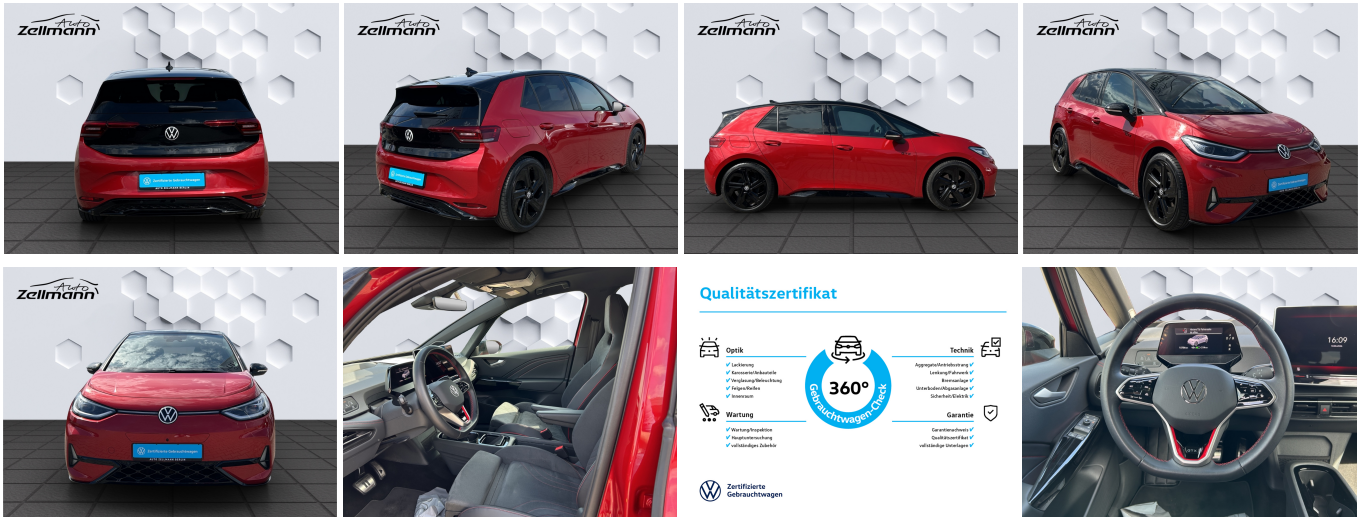

* Ehemaliger Neupreis (Unverbindliche Preisempfehlung des Herstellers am Tag der Erstzulassung)

Weitere Informationen zum Fahrzeug und Finanzierung finden Sie auf unserer Homepage